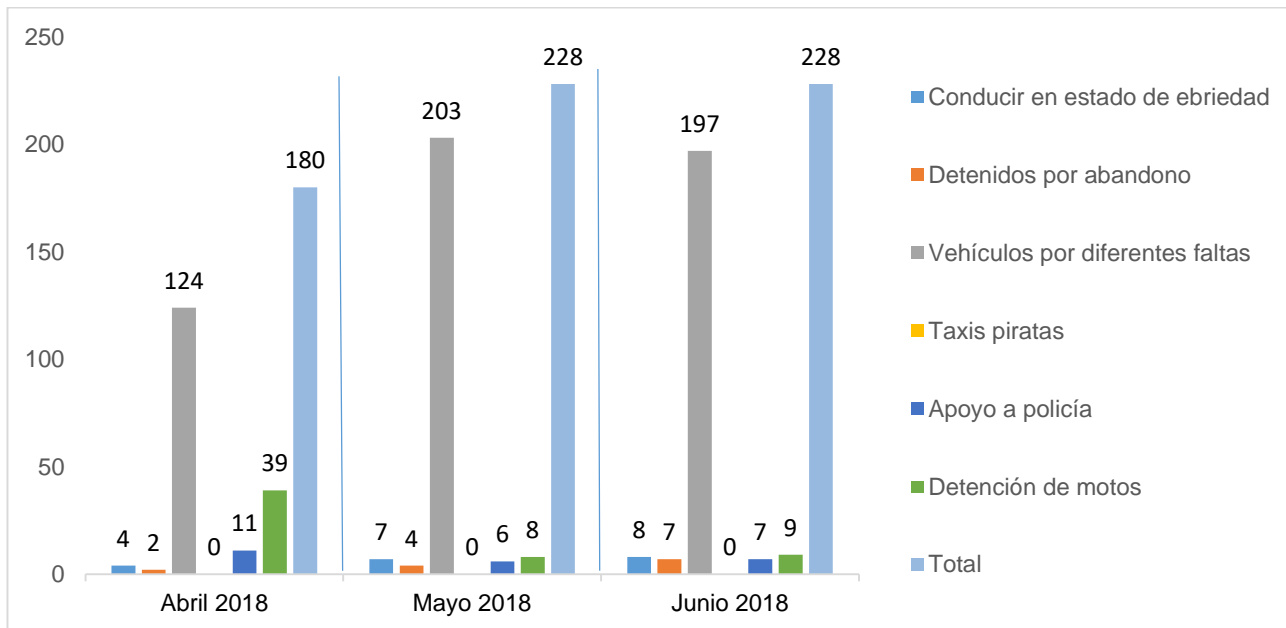

MUNICIPIO DE GARCÍA, NUEVO LEÓN

JUNIO DE 2018

INSTITUCIÓN DE POLICÍA PREVENTIVA MUNICIPAL

ESTADÍSTICAS DE GRÁFICA DE ACCIDENTES

Área responsable de generar la información: Institución de Policía Preventiva Municipal.

MUNICIPIO DE GARCÍA, NUEVO LEÓN

JUNIO DE 2018

**INSTITUCIÓN DE POLICÍA PREVENTIVA MUNICIPAL
ESTADÍSTICAS DE GRÁFICA DE ACCIDENTES DETENCIONES**

Área responsable de generar la información: Institución de Policía Preventiva Municipal.