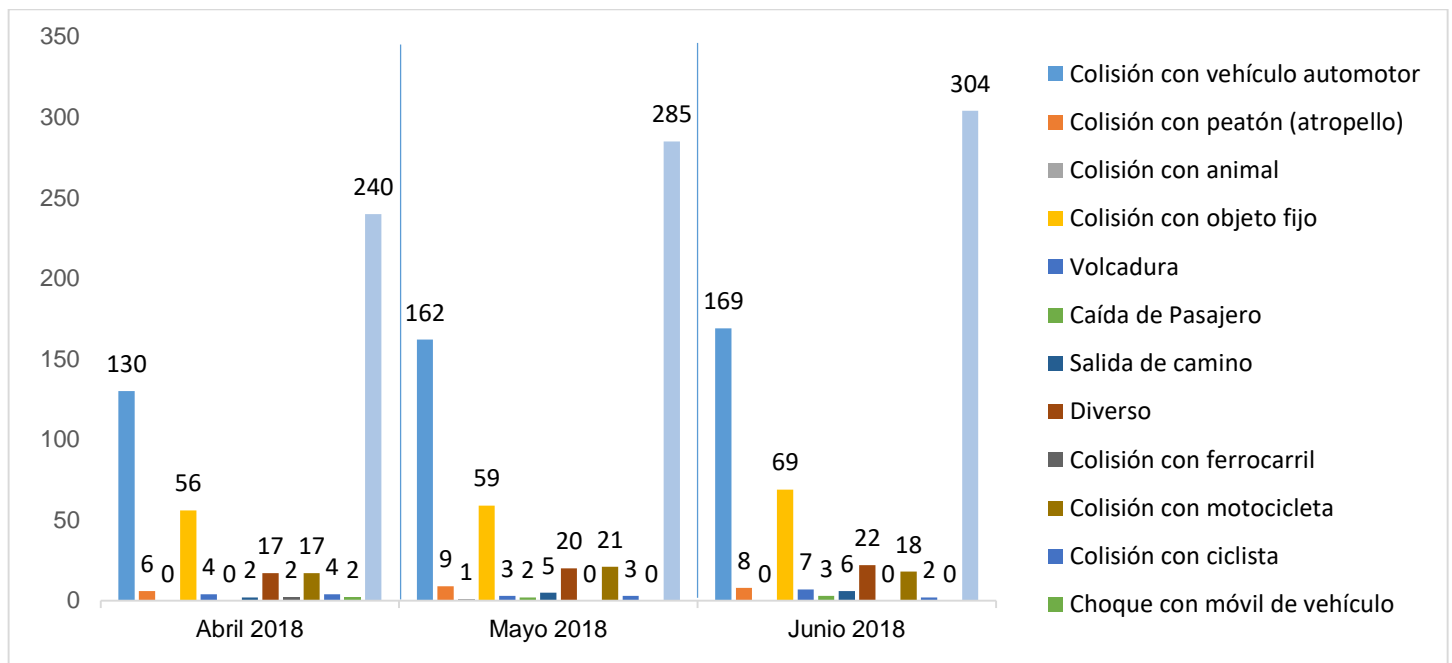

MUNICIPIO DE GARCÍA, NUEVO LEÓN

JUNIO DE 2018

INSTITUCIÓN DE POLICÍA PREVENTIVA MUNICIPAL

ESTADÍSTICAS DE GRÁFICA DE ACCIDENTES

Área responsable de generar la información: Institución de Policía Preventiva Municipal.

MUNICIPIO DE GARCÍA, NUEVO LEÓN

JUNIO DE 2018

**INSTITUCIÓN DE POLICÍA PREVENTIVA MUNICIPAL
ESTADÍSTICAS DE GRÁFICA DE ACCIDENTES DETENCIONES**

Área responsable de generar la información: Institución de Policía Preventiva Municipal.