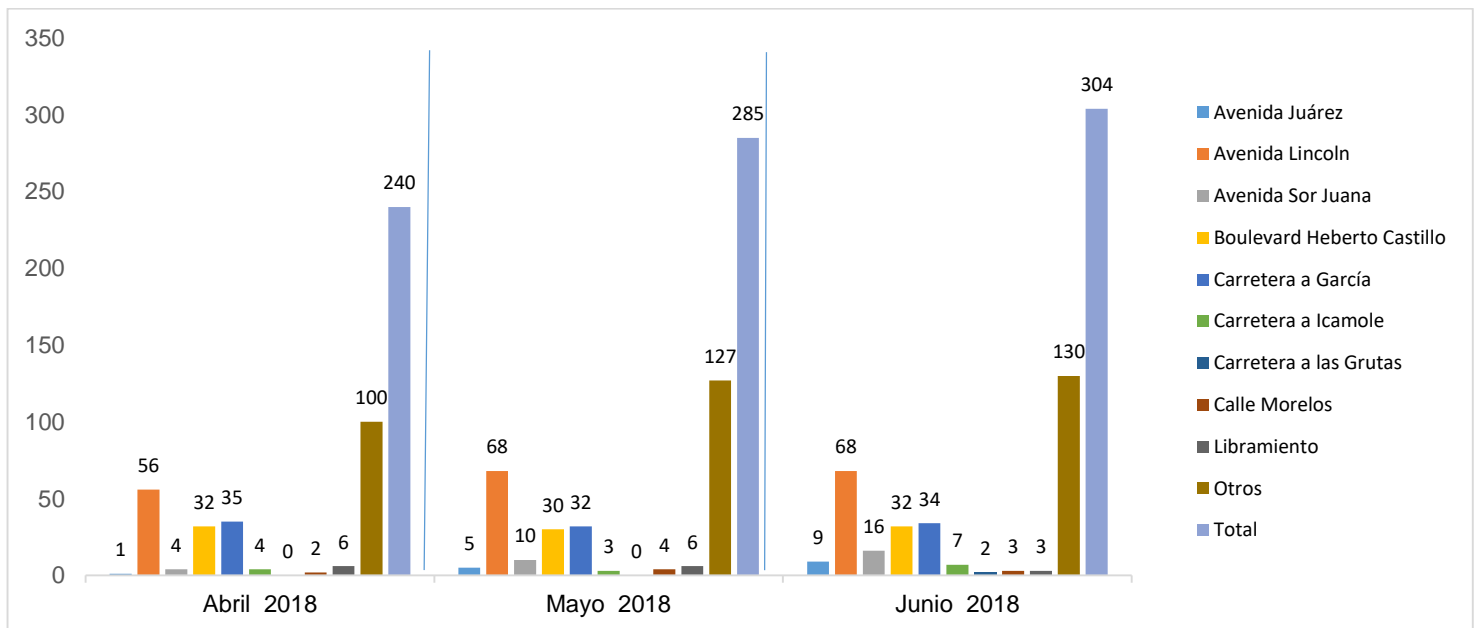

MUNICIPIO DE GARCÍA, NUEVO LEÓN

JUNIO DE 2018

INSTITUCIÓN DE POLICÍA PREVENTIVA MUNICIPAL

ESTADÍSTICAS DE GRÁFICA DE ACCIDENTES

Área responsable de generar la información: Institución de Policía Preventiva Municipal.