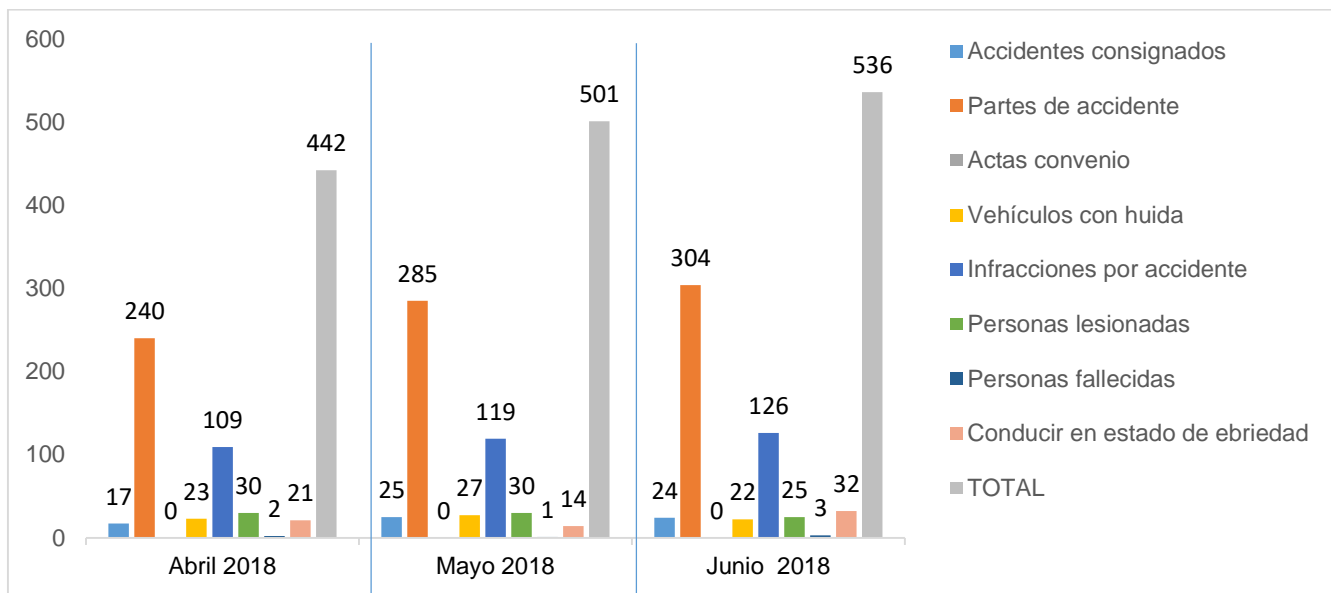

MUNICIPIO DE GARCÍA, NUEVO LEÓN

JUNIO DE 2018

INSTITUCIÓN DE POLICÍA PREVENTIVA MUNICIPAL

ESTADÍSTICAS DE GRÁFICA DE ACCIDENTES

Área responsable de generar la información: Institución de Policía Preventiva Municipal.